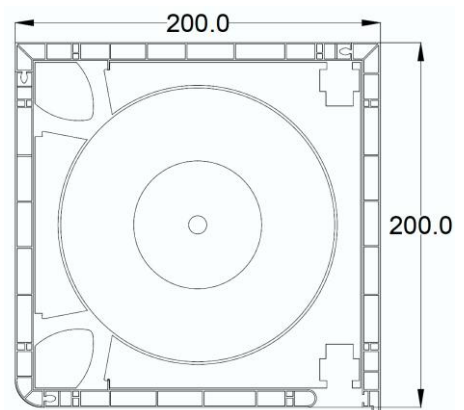

Κουτί ρολλού PVC 20 X 20 εκ.

Διατίθεται σε ΣΕΤ

4 τεμαχίων

Ύψος: 200 mm
Πλάτος: 200 mm
Καθαρό κάτω μέρος: 160 mm

Μήκος: 6 μέτρα

Χρώματα Renolit

Με πιστοποίηση

Κουτί ρολλού PVC 20 X 20 εκ. - ΟΒΑΛ

Διατίθεται σε ΣΕΤ

4 τεμαχίων

Ύψος: 200 mm
Πλάτος: 200 mm
Καθαρό κάτω μέρος: 160 mm

Μήκος: 6 μέτρα

Χρώματα Renolit

Με πιστοποίηση

Κουτί ρολλού PVC 20 X 17 εκ.

Διατίθεται σε ΣΕΤ

4 τεμαχίων

Ύψος: 170 mm
Πλάτος: 200 mm
Καθαρό κάτω μέρος: 160 mm

Μήκος: 6 μέτρα

Χρώματα Renolit

Με πιστοποίηση

Κουτί ρολλού PVC 20 X 15 εκ. - ΟΒΑΛ

Διατίθεται σε ΣΕΤ

4 τεμαχίων

Ύψος: 150 mm
Πλάτος: 200 mm
Καθαρό κάτω μέρος: 160 mm

Μήκος: 6 μέτρα

Χρώματα Renolit

Με πιστοποίηση

Κουτί ρολλού PVC 20 X 18 εκ.

Διατίθεται σε ΣΕΤ

4 τεμαχίων

Ύψος: 180 mm
Πλάτος: 200 mm
Καθαρό κάτω μέρος: 170 mm