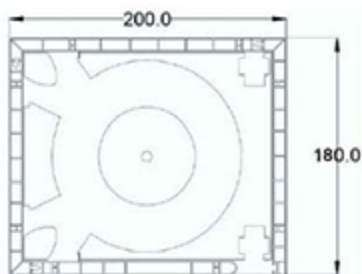

Διατίθεται σε ΣΕΤ

4 τεμαχίων

Ύψος: 200 mm
Πλάτος: 200 mm
Καθαρό κάτω μέρος: 160 mm

Μήκος: 6 μέτρα

Χρώματα Renolit

Με πιστοποίηση

Κουτί ρολλού PVC 20 X 17 εκ.

Διατίθεται σε ΣΕΤ

4 τεμαχίων

Ύψος: 170 mm
Πλάτος: 200 mm
Καθαρό κάτω μέρος: 160 mm

Μήκος: 6 μέτρα

Χρώματα Renolit

Με πιστοποίηση

Κουτί ρολλού PVC 20 X 15 εκ. - ΟΒΑΛ

Διατίθεται σε ΣΕΤ

4 τεμαχίων

Ύψος: 150 mm
Πλάτος: 200 mm
Καθαρό κάτω μέρος: 160 mm

Μήκος: 6 μέτρα

Χρώματα Renolit

Με πιστοποίηση

Κουτί ρολλού PVC 20 X 18 εκ.

Διατίθεται σε ΣΕΤ

4 τεμαχίων

Ύψος: 180 mm
Πλάτος: 200 mm
Καθαρό κάτω μέρος: 170 mm

Μήκος: 6 μέτρα

Χρώμα Renolit

Με πιστοποίηση

Κουτί ρολλού PVC 18 X 18 εκ.

Διατίθεται σε ΣΕΤ

4 τεμαχίων

Ύψος: 180.0mm
Πλάτος: 180.0mm
Καθαρό κάτω μέρος: 160.0mm

Μήκος: 6 μέτρα