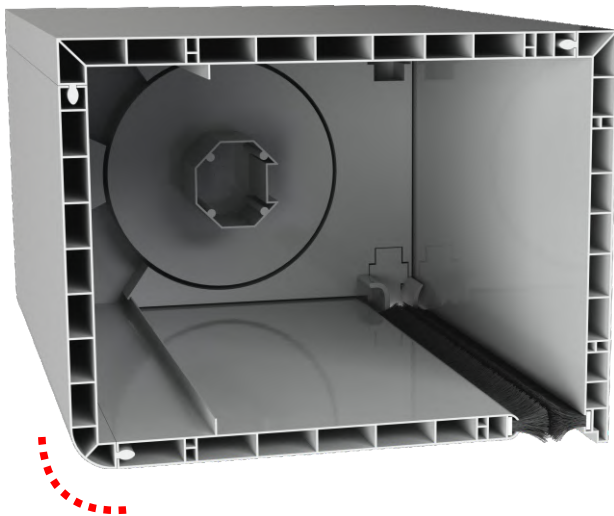

4 τεμαχίων

Ύψος: 170 mm
Πλάτος: 200 mm
Καθαρό κάτω μέρος: 160 mm

Μήκος: 6 μέτρα

Χρώματα Renolit

Με πιστοποίηση

Κουτί ρολλού PVC 20 X 15 εκ. - ΟΒΑΛ

Διατίθεται σε ΣΕΤ

4 τεμαχίων