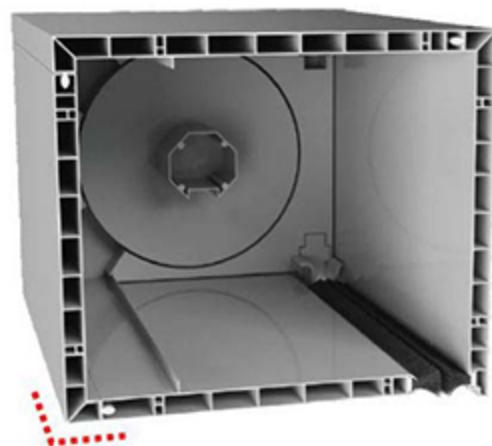

Ύψος: 150 mm
Πλάτος: 200 mm
Καθαρό κάτω μέρος: 160 mm

Μήκος: 6 μέτρα

Χρώματα Renolit

Με πιστοποίηση

Κουτί ρολλού PVC 20 X 18 εκ.

Διατίθεται σε ΣΕΤ

4 τεμαχίων

Ύψος: 180 mm
Πλάτος: 200 mm
Καθαρό κάτω μέρος: 170 mm