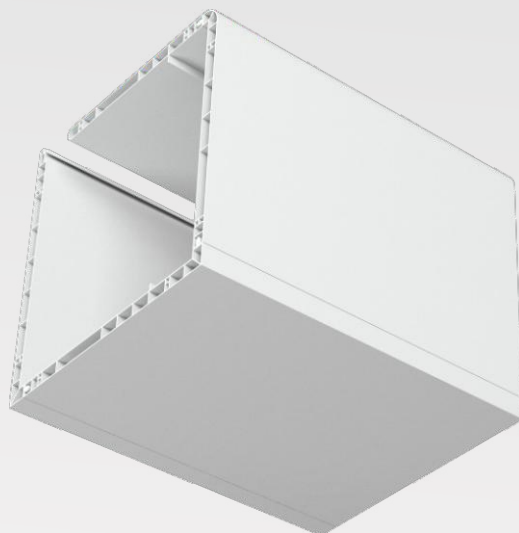

Περιεχόμενα ΣΕΤ

Πλευρές κουτιού, μήκους 6 μέτρων
Ποσότητα: 4 τεμ.

Κωδικοί ΣΕΤ

Κουτί 20 x 20 cm

Κουτί 20 x 20 cm Oval

Κουτί 20 x 17 cm

Κουτί 20 x 15 cm Oval

ΠΚΚ

ΠΚΚ

ΠΚΚ1

ΠΚ15