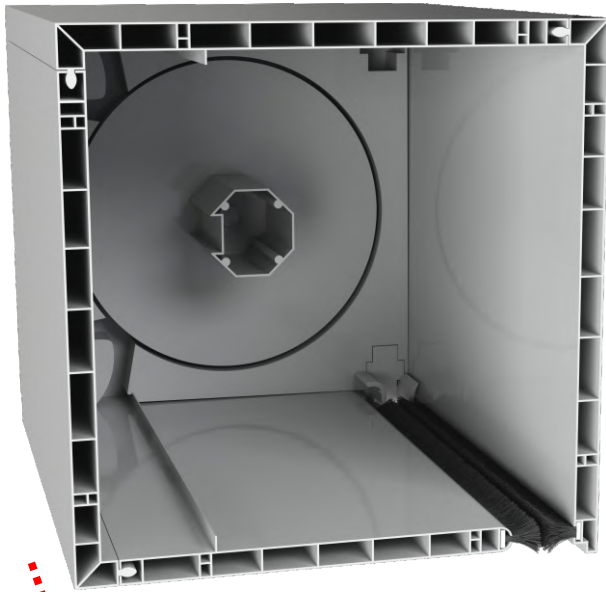

Κουτί ρολλού PVC 20 X 20 εκ.

Διατίθεται σε ΣΕΤ

4 τεμαχίων

Ύψος: 200 mm
Πλάτος: 200 mm
Καθαρό κάτω μέρος: 160 mm

Μήκος: 6 μέτρα

Χρώματα Renolit

Με πιστοποίηση

Κουτί ρολλού PVC 20 X 20 εκ. - ΟΒΑΛ