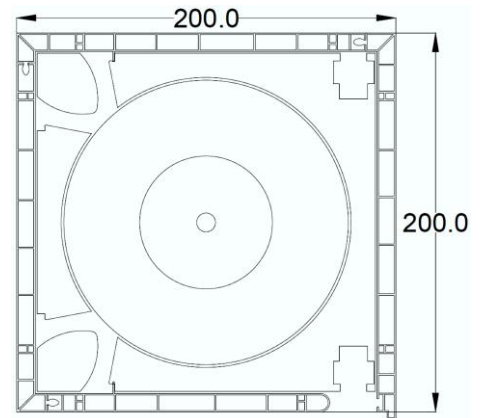

Κουτί ρολλού PVC 20 X 20 εκ.

Διατίθεται σε ΣΕΤ

4 τεμαχίων

Ύψος: 200 mm
Πλάτος: 200 mm
Καθαρό κάτω μέρος: 160 mm

Μήκος: 6 μέτρα

Χρώματα Renolit

Με πιστοποίηση

Κουτί ρολλού PVC 20 X 20 εκ. - ΟΒΑΛ

Διατίθεται σε ΣΕΤ

4 τεμαχίων

Ύψος: 200 mm
Πλάτος: 200 mm
Καθαρό κάτω μέρος: 160 mm

Μήκος: 6 μέτρα

Χρώματα Renolit

Με πιστοποίηση

Κουτί ρολλού PVC 20 X 17 εκ.

Διατίθεται σε ΣΕΤ

4 τεμαχίων

Ύψος: 170 mm
Πλάτος: 200 mm
Καθαρό κάτω μέρος: 160 mm

Μήκος: 6 μέτρα

Χρώματα Renolit

Με πιστοποίηση

Κουτί ρολλού PVC 20 X 15 εκ. - ΟΒΑΛ

Διατίθεται σε ΣΕΤ

4 τεμαχίων

Ύψος: 150 mm
Πλάτος: 200 mm
Καθαρό κάτω μέρος: 160 mm

Μήκος: 6 μέτρα

Χρώματα Renolit

Με πιστοποίηση

Κουτί ρολλού PVC 20 X 18 εκ.

Διατίθεται σε ΣΕΤ

4 τεμαχίων

Ύψος: 180 mm
Πλάτος: 200 mm
Καθαρό κάτω μέρος: 170 mm