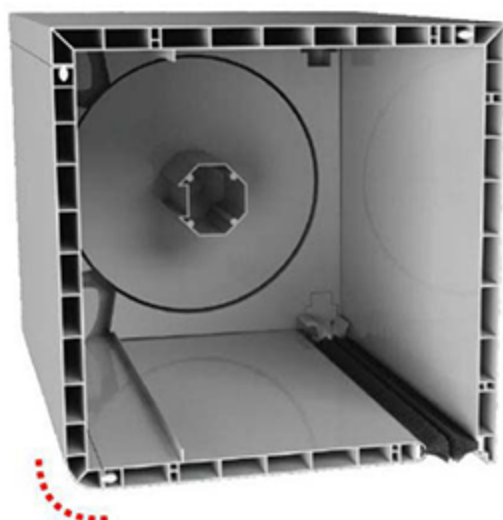

Μήκος: 6 μέτρα

Χρώμα Renolit

Με πιστοποίηση

Κουτί ρολλού PVC 18 X 18 εκ.

Διατίθεται σε ΣΕΤ

4 τεμαχίων

Ύψος: 180.0mm
Πλάτος: 180.0mm
Καθαρό κάτω μέρος: 160.0mm

Μήκος: 6 μέτρα