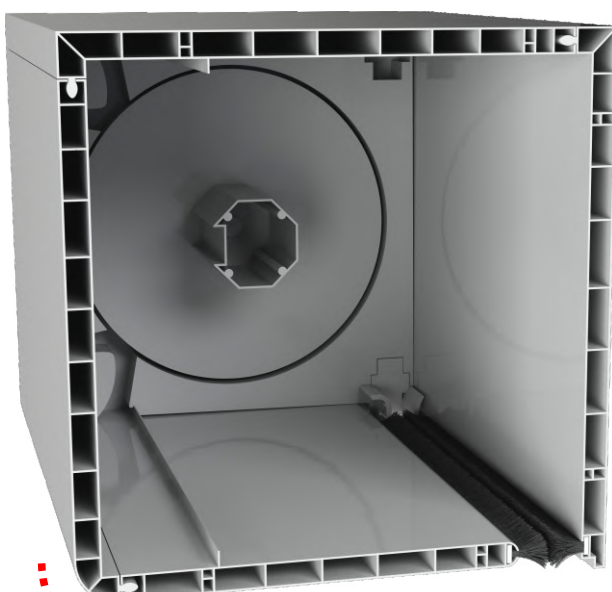

Κουτί ρολλού PVC 20 X 20 εκ.

Διατίθεται σε ΣΕΤ

4 τεμαχίων

Ύψος: 200 mm
Πλάτος: 200 mm
Καθαρό κάτω μέρος: 160 mm

Μήκος: 6 μέτρα

Χρώματα Renolit

Με πιστοποίηση

Κουτί ρολλού PVC 20 X 20 εκ. - ΟΒΑΛ