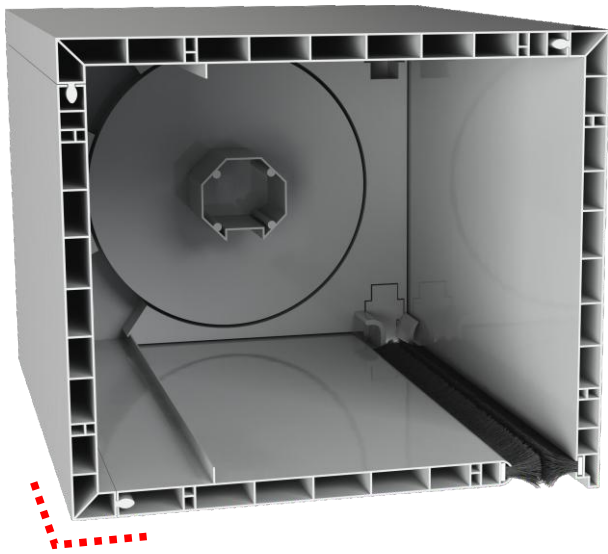

Διατίθεται σε ΣΕΤ

4 τεμαχίων

Ύψος: 200 mm
Πλάτος: 200 mm
Καθαρό κάτω μέρος: 160 mm

Μήκος: 6 μέτρα

Χρώματα Renolit

Με πιστοποίηση

Κουτί ρολλού PVC 20 X 17 εκ.

Διατίθεται σε ΣΕΤ