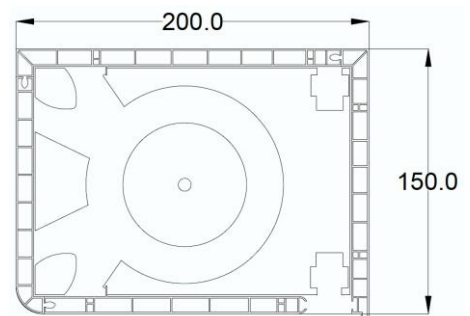

Κουτί ρολλού PVC 20 X 20 εκ.

Διατίθεται σε ΣΕΤ

4 τεμαχίων

Ύψος: 200 mm
Πλάτος: 200 mm
Καθαρό κάτω μέρος: 160 mm

Μήκος: 6 μέτρα

Χρώματα Renolit

Με πιστοποίηση

Κουτί ρολλού PVC 20 X 20 εκ. - ΟΒΑΛ

Διατίθεται σε ΣΕΤ

4 τεμαχίων

Ύψος: 200 mm
Πλάτος: 200 mm
Καθαρό κάτω μέρος: 160 mm

Μήκος: 6 μέτρα

Χρώματα Renolit

Με πιστοποίηση

Κουτί ρολλού PVC 20 X 17 εκ.

Διατίθεται σε ΣΕΤ

4 τεμαχίων

Ύψος: 170 mm
Πλάτος: 200 mm
Καθαρό κάτω μέρος: 160 mm

Μήκος: 6 μέτρα

Χρώματα Renolit

Με πιστοποίηση

Κουτί ρολλού PVC 20 X 15 εκ. - ΟΒΑΛ

Διατίθεται σε ΣΕΤ

4 τεμαχίων

Ύψος: 150 mm
Πλάτος: 200 mm
Καθαρό κάτω μέρος: 160 mm

Μήκος: 6 μέτρα

Χρώματα Renolit

Με πιστοποίηση

Κουτί ρολλού PVC 20 X 18 εκ.

Διατίθεται σε ΣΕΤ

4 τεμαχίων

Ύψος: 180 mm
Πλάτος: 200 mm
Καθαρό κάτω μέρος: 170 mm