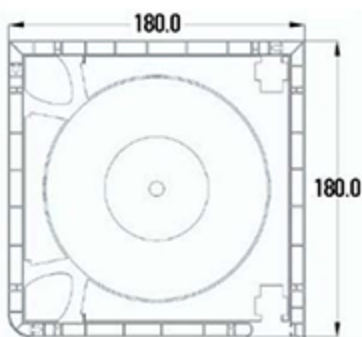

Διατίθεται σε ΣΕΤ

4 τεμαχίων

Ύψος: 200 mm
Πλάτος: 200 mm
Καθαρό κάτω μέρος: 160 mm

Μήκος: 6 μέτρα

Χρώματα Renolit

Με πιστοποίηση

Κουτί ρολλού PVC 20 X 17 εκ.

Διατίθεται σε ΣΕΤ

4 τεμαχίων

Ύψος: 170 mm
Πλάτος: 200 mm
Καθαρό κάτω μέρος: 160 mm

Μήκος: 6 μέτρα

Χρώματα Renolit

Με πιστοποίηση

Κουτί ρολλού PVC 20 X 15 εκ. - ΟΒΑΛ

Διατίθεται σε ΣΕΤ

4 τεμαχίων

Ύψος: 150 mm
Πλάτος: 200 mm
Καθαρό κάτω μέρος: 160 mm

Μήκος: 6 μέτρα

Χρώματα Renolit

Με πιστοποίηση

Κουτί ρολλού PVC 20 X 18 εκ.

Διατίθεται σε ΣΕΤ

4 τεμαχίων

Ύψος: 180 mm
Πλάτος: 200 mm
Καθαρό κάτω μέρος: 170 mm

Μήκος: 6 μέτρα

Χρώμα Renolit

Με πιστοποίηση

Κουτί ρολλού PVC 18 X 18 εκ.

Διατίθεται σε ΣΕΤ

4 τεμαχίων

Ύψος: 180.0mm
Πλάτος: 180.0mm
Καθαρό κάτω μέρος: 160.0mm

Μήκος: 6 μέτρα