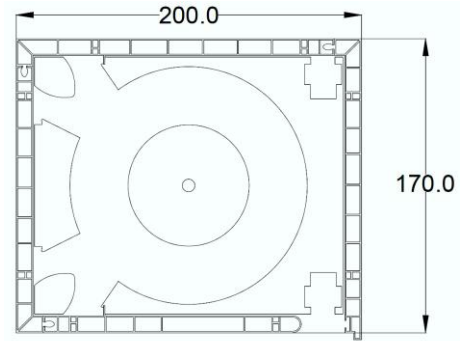

Κουτί ρολλού PVC 20 X 20 εκ.

Διατίθεται σε ΣΕΤ

4 τεμαχίων

Ύψος: 200 mm
Πλάτος: 200 mm
Καθαρό κάτω μέρος: 160 mm

Μήκος: 6 μέτρα

Χρώματα Renolit

Με πιστοποίηση

Κουτί ρολλού PVC 20 X 20 εκ. - ΟΒΑΛ

Διατίθεται σε ΣΕΤ

4 τεμαχίων

Ύψος: 200 mm
Πλάτος: 200 mm
Καθαρό κάτω μέρος: 160 mm

Μήκος: 6 μέτρα

Χρώματα Renolit

Με πιστοποίηση

Κουτί ρολλού PVC 20 X 17 εκ.

Διατίθεται σε ΣΕΤ

4 τεμαχίων

Ύψος: 170 mm
Πλάτος: 200 mm
Καθαρό κάτω μέρος: 160 mm

Μήκος: 6 μέτρα

Χρώματα Renolit

Με πιστοποίηση

Κουτί ρολλού PVC 20 X 15 εκ. - ΟΒΑΛ

Διατίθεται σε ΣΕΤ

4 τεμαχίων

Ύψος: 150 mm
Πλάτος: 200 mm
Καθαρό κάτω μέρος: 160 mm

Μήκος: 6 μέτρα

Χρώματα Renolit

Με πιστοποίηση

Κουτί ρολλού PVC 20 X 18 εκ.

Διατίθεται σε ΣΕΤ

4 τεμαχίων

Ύψος: 180 mm
Πλάτος: 200 mm
Καθαρό κάτω μέρος: 170 mm