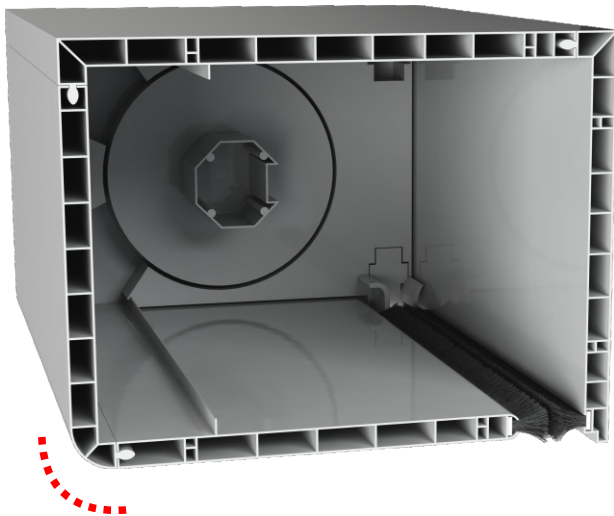

Κουτί ρολλού PVC 20 X 15 εκ. - ΟΒΑΛ

Διατίθεται σε ΣΕΤ

4 τεμαχίων

Ύψος: 150 mm
Πλάτος: 200 mm
Καθαρό κάτω μέρος: 160 mm

Μήκος: 6 μέτρα

Χρώματα Renolit

Με πιστοποίηση