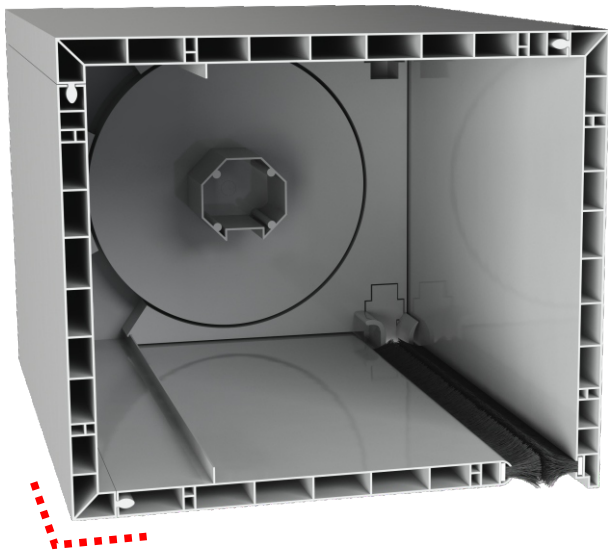

Κουτί ρολλού PVC 20 X 17 εκ.

Διατίθεται σε ΣΕΤ

4 τεμαχίων

Ύψος: 170 mm
Πλάτος: 200 mm
Καθαρό κάτω μέρος: 160 mm

Μήκος: 6 μέτρα

Χρώματα Renolit

Με πιστοποίηση