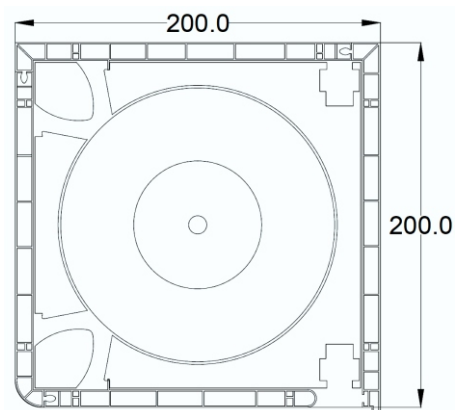

# Κουτί ρολλού PVC 20 X 20 εκ.

Διατίθεται σε ΣΕΤ

4 τεμαχίων

Ύψος: 200 mm  
Πλάτος: 200 mm  
Καθαρό κάτω μέρος: 160 mm

Μήκος: 6 μέτρα

Χρώματα Renolit

Με πιστοποίηση

# Κουτί ρολλού PVC 20 X 20 εκ. - ΟΒΑΛ

Διατίθεται σε ΣΕΤ

4 τεμαχίων

Ύψος: 200 mm  
Πλάτος: 200 mm  
Καθαρό κάτω μέρος: 160 mm

Μήκος: 6 μέτρα

Χρώματα Renolit

Με πιστοποίηση

# Κουτί ρολλού PVC 20 X 17 εκ.

Διατίθεται σε ΣΕΤ

4 τεμαχίων

Ύψος: 170 mm  
Πλάτος: 200 mm  
Καθαρό κάτω μέρος: 160 mm

Μήκος: 6 μέτρα

Χρώματα Renolit

Με πιστοποίηση

# Κουτί ρολλού PVC 20 X 15 εκ. - ΟΒΑΛ

Διατίθεται σε ΣΕΤ

4 τεμαχίων

Ύψος: 150 mm  
Πλάτος: 200 mm  
Καθαρό κάτω μέρος: 160 mm

Μήκος: 6 μέτρα

Χρώματα Renolit

Με πιστοποίηση