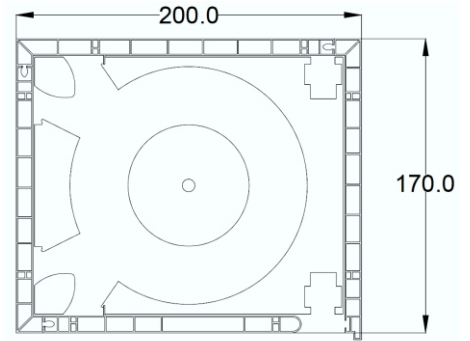

# Κουτί ρολλού PVC 20 X 20 εκ.

Διατίθεται σε ΣΕΤ

4 τεμαχίων

Ύψος: 200 mm  
Πλάτος: 200 mm  
Καθαρό κάτω μέρος: 160 mm

Μήκος: 6 μέτρα

Χρώματα Renolit

Με πιστοποίηση

# Κουτί ρολλού PVC 20 X 20 εκ. - ΟΒΑΛ

Διατίθεται σε ΣΕΤ

4 τεμαχίων

Ύψος: 200 mm  
Πλάτος: 200 mm  
Καθαρό κάτω μέρος: 160 mm

Μήκος: 6 μέτρα

Χρώματα Renolit

Με πιστοποίηση

# Κουτί ρολλού PVC 20 X 17 εκ.

Διατίθεται σε ΣΕΤ

4 τεμαχίων

Ύψος: 170 mm  
Πλάτος: 200 mm  
Καθαρό κάτω μέρος: 160 mm

Μήκος: 6 μέτρα

Χρώματα Renolit

Με πιστοποίηση

# Κουτί ρολλού PVC 20 X 15 εκ. - ΟΒΑΛ

Διατίθεται σε ΣΕΤ

4 τεμαχίων

Ύψος: 150 mm  
Πλάτος: 200 mm  
Καθαρό κάτω μέρος: 160 mm

Μήκος: 6 μέτρα

Χρώματα Renolit

Με πιστοποίηση