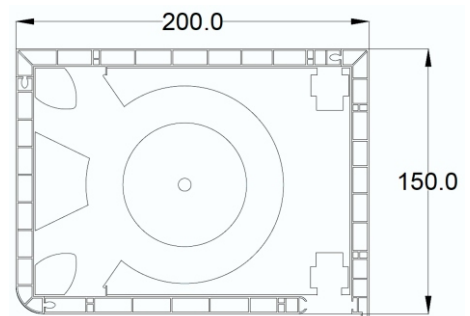

# Κουτί ρολλού PVC 20 X 20 εκ.

Διατίθεται σε ΣΕΤ

4 τεμαχίων

Ύψος: 200 mm  
Πλάτος: 200 mm  
Καθαρό κάτω μέρος: 160 mm

Μήκος: 6 μέτρα

Χρώματα Renolit

Με πιστοποίηση

# Κουτί ρολλού PVC 20 X 20 εκ. - ΟΒΑΛ

Διατίθεται σε ΣΕΤ

4 τεμαχίων

Ύψος: 200 mm  
Πλάτος: 200 mm  
Καθαρό κάτω μέρος: 160 mm

Μήκος: 6 μέτρα

Χρώματα Renolit

Με πιστοποίηση

# Κουτί ρολλού PVC 20 X 17 εκ.

Διατίθεται σε ΣΕΤ

4 τεμαχίων

Ύψος: 170 mm  
Πλάτος: 200 mm  
Καθαρό κάτω μέρος: 160 mm

Μήκος: 6 μέτρα

Χρώματα Renolit

Με πιστοποίηση

# Κουτί ρολλού PVC 20 X 15 εκ. - ΟΒΑΛ

Διατίθεται σε ΣΕΤ

4 τεμαχίων

Ύψος: 150 mm  
Πλάτος: 200 mm  
Καθαρό κάτω μέρος: 160 mm

Μήκος: 6 μέτρα

Χρώματα Renolit

Με πιστοποίηση