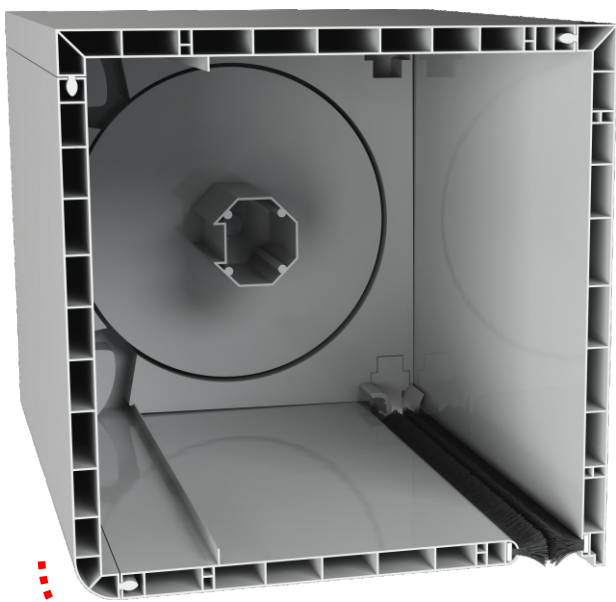

# Κουτί ρολλού PVC 20 X 20 εκ.

Διατίθεται σε ΣΕΤ

4 τεμαχίων

Ύψος: 200 mm  
Πλάτος: 200 mm  
Καθαρό κάτω μέρος: 160 mm

Μήκος: 6 μέτρα

Χρώματα Renolit

Με πιστοποίηση

# Κουτί ρολλού PVC 20 X 20 εκ. - ΟΒΑΛ

Διατίθεται σε ΣΕΤ

4 τεμαχίων

Ύψος: 200 mm  
Πλάτος: 200 mm  
Καθαρό κάτω μέρος: 160 mm

Μήκος: 6 μέτρα

Χρώματα Renolit

Με πιστοποίηση