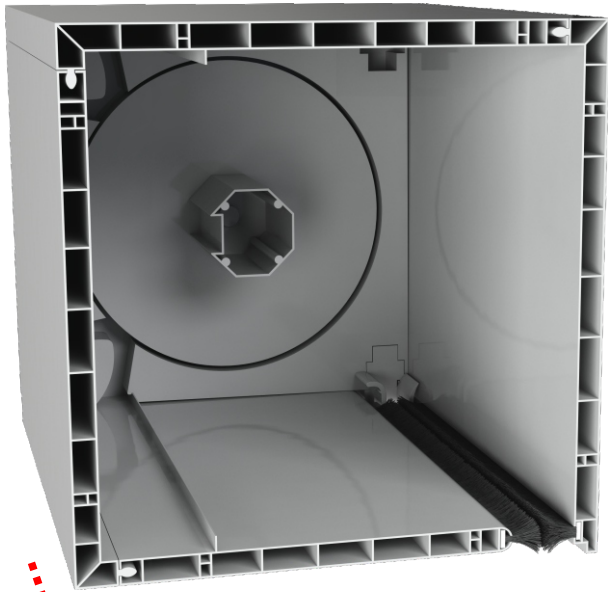

# Κουτί ρολλού PVC 20 X 20 εκ.

Διατίθεται σε ΣΕΤ

4 τεμαχίων

Ύψος: 200 mm  
Πλάτος: 200 mm  
Καθαρό κάτω μέρος: 160 mm

Μήκος: 6 μέτρα

Χρώματα Renolit

Με πιστοποίηση