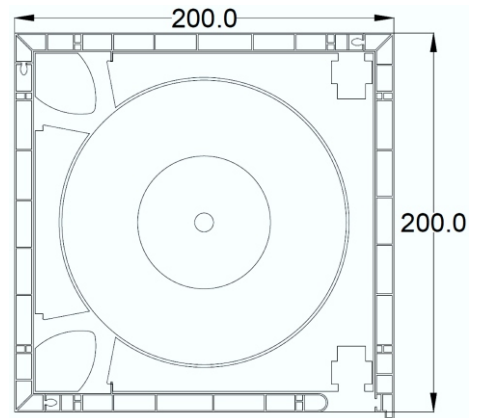

# Κουτί ρολλού PVC 20 X 20 εκ.

Διατίθεται σε ΣΕΤ

4 τεμαχίων

Ύψος: 200 mm  
Πλάτος: 200 mm  
Καθαρό κάτω μέρος: 160 mm

Μήκος: 6 μέτρα

Χρώματα Renolit

Με πιστοποίηση

# Κουτί ρολλού PVC 20 X 20 εκ. - ΟΒΑΛ

Διατίθεται σε ΣΕΤ

4 τεμαχίων

Ύψος: 200 mm  
Πλάτος: 200 mm  
Καθαρό κάτω μέρος: 160 mm

Μήκος: 6 μέτρα

Χρώματα Renolit

Με πιστοποίηση

# Κουτί ρολλού PVC 20 X 17 εκ.

Διατίθεται σε ΣΕΤ

4 τεμαχίων

Ύψος: 170 mm  
Πλάτος: 200 mm  
Καθαρό κάτω μέρος: 160 mm

Μήκος: 6 μέτρα

Χρώματα Renolit

Με πιστοποίηση