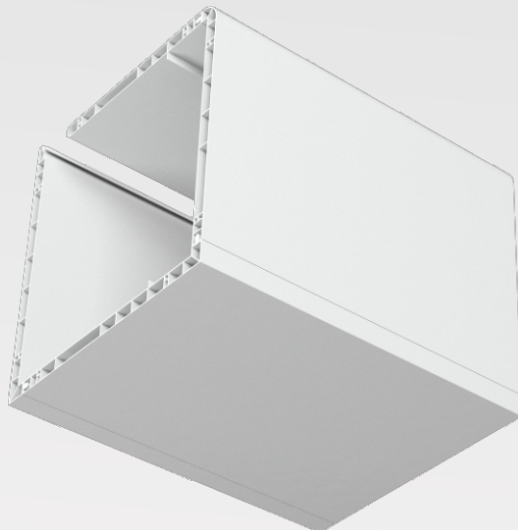

Περιεχόμενα ΣΕΤ

Πλευρές κουτιού, μήκους 6 μέτρων
Ποσότητα: 4 τεμ.

Κωδικοί ΣΕΤ

Κουτί 20 x 20 cm

Κουτί 20 x 20 cm Oval

Κουτί 20 x 17 cm

Κουτί 20 x 15 cm Oval

ΠΚΚ

ΠΚΚ

ΠΚΚ1

ΠΚ15